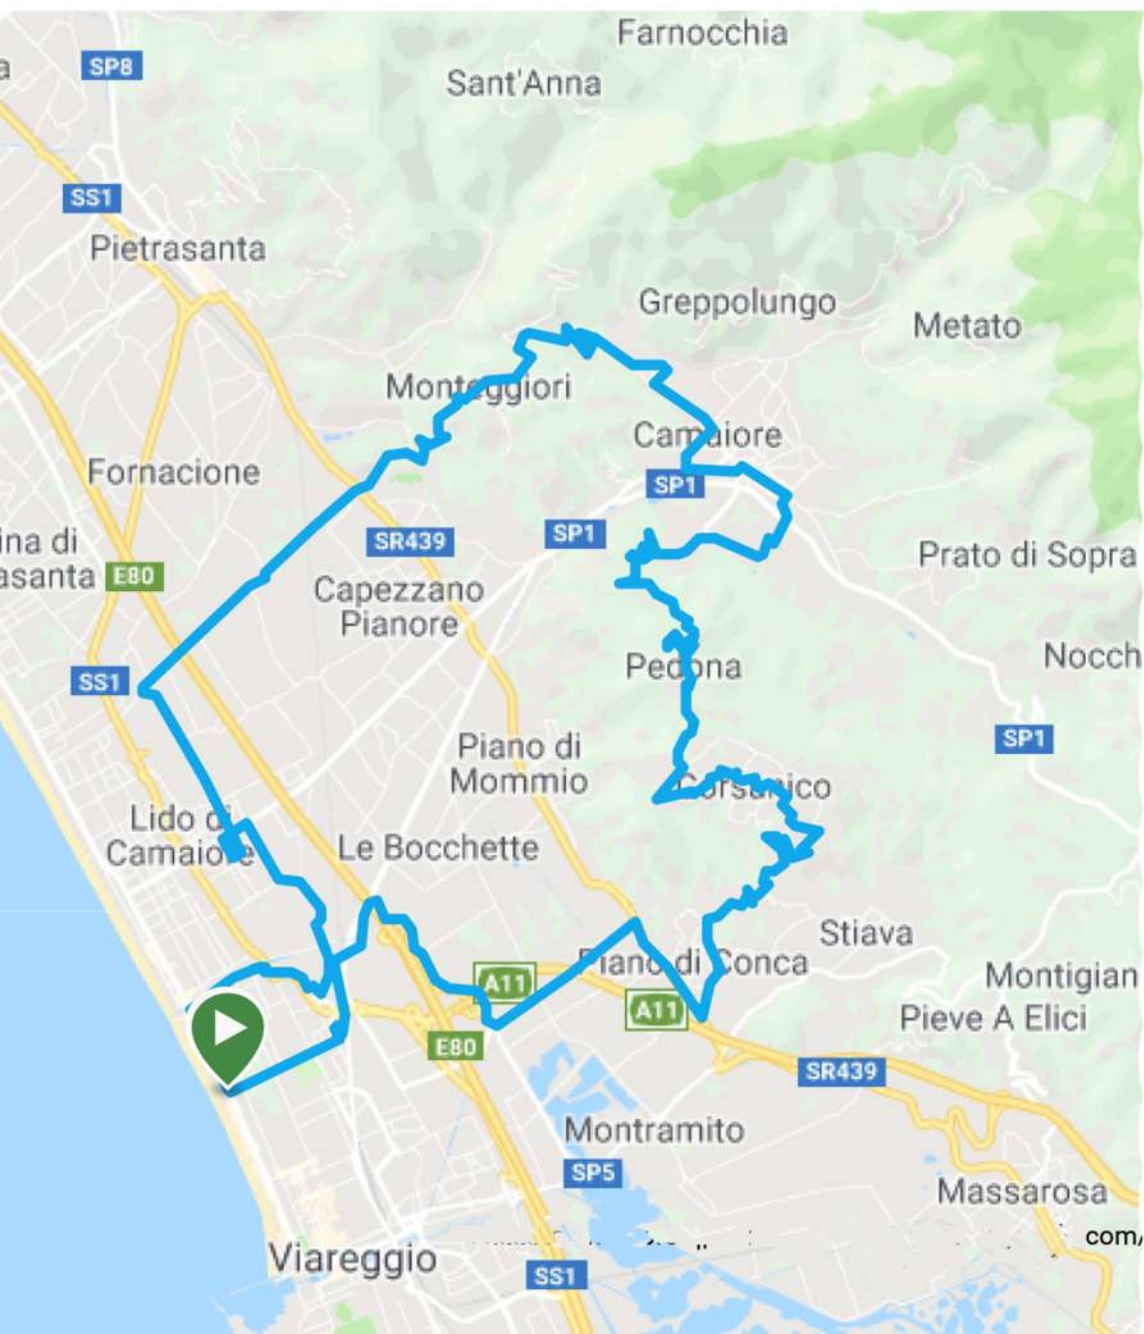

# BARGECCHIA - CORSANICO - PEDONA - MONTEBELLO

km. 42

disl. 580 mt

Viareggio P.zza Maria Luisa - Sassaia - Piano di Conca -  
Bargecchia - Corsanico - **Pedona** - Camaiore - **Montebello** -  
Monteggiori - Capezzano Pianore - Cittadella del Carnevale -  
Viareggio