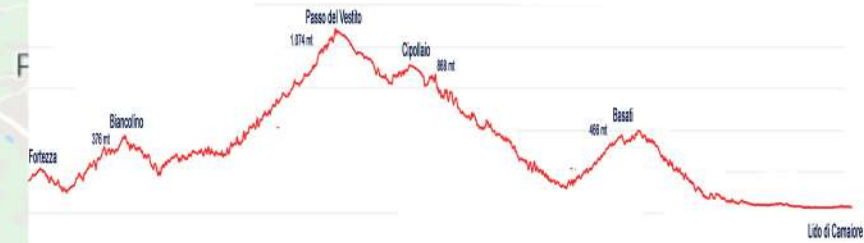

# percorso classic km. 52 disl. 1.920 mt

Lido di Camaiore viale Kennedy - lungomare - Marina di Pietrasanta - Forte dei Marmi - Querceta - Strettoia - la Fortezza - Montignoso - salita per Pasquillo - Biancolino - San Carlo - Pariana - Altagnana - Antoniana della Fioba - Passo del Vestito - Arni - Tre Fiumi - Galleria del Cipollaio - Ruosina - Basati - Minazzana - Giustagnana - Seravezza - Vallecchia - Pietrasanta - Arginvecchio - via Astoria - via Trieste - viale Kennedy

## 23ª GRAN FONDO DELLA VERSILIA

Lido di Camaiore 12 maggio 2019